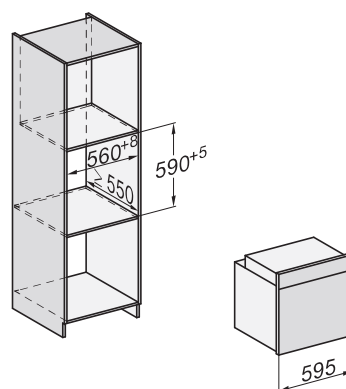

Installation im Hochschrank/Unterschrank

- 1) Netzanschlussleitung, L=2000 mm,
- 2) In diesem Bereich kein Anschluss,
- 3) Lüftungsausschnitt min. 150 cm²

Einbau im Hochschrank

Einbau im Unterschrank