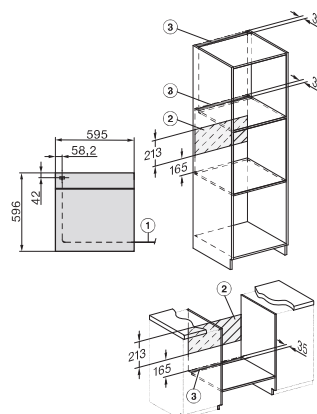

Installation im Hochschrank/Unterschrank

- 1) Netzanschlussleitung, L=2000 mm,
- 2) In diesem Bereich kein Anschluss,
- 3) Lüftungsausschnitt min. 150 cm²

Einbau im Hochschrank

Einbau im Unterschrank